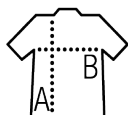

Produits apparentés

Couleurs disponibles

Noir profond

Bleu léger

Nuit

Blanc optique

Emballage

Taille du carton : 60 x 40 x 20 cm

Poids par carton : 2.86 kg

Tailles disponibles

Tailles	S	M	L	XL	XXL	3XL
A/B	67/44	68/47	69/50	70/53	71/56	72/59